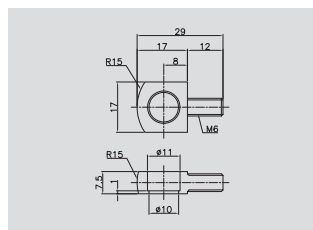

BOW GUIDE

SIC GUIDE

NAME	Φ6 Ring
NO	TR110606
MAT'L	SiC 99%
WEIGHT	1.1g

NAME	Φ9 Ring
NO	TR140907
MAT'L	SiC 99%
WEIGHT	1.8g

NAME	Φ11 Ring
NO	TR201015
MAT'L	SiC 99%
WEIGHT	9.5g

NAME	Φ6 Half Ring
NO	TR110606H
MAT'L	SiC 99%
WEIGHT	0.5g

NAME	Eyelet Guide
NO	TR050337
MAT'L	SiC 99%
WEIGHT	0.19g

SIC GUIDE BRACKET

アルミブラケットA(平板型)

NO	GKA-6
MAT'L	AL

アルミブラケットB(ネジ付型)

NO	GKB-6
MAT'L	AL

アルミブラケットC(半月型)

NO	GKC-6
MAT'L	AL