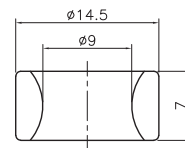

BOW GUIDE

SIC GUIDE

NAME	Φ6 Ring
NO	TR110606
MAT'L	SiC 99%
WEIGHT	1.1g

NAME	Φ9 Ring
NO	TR140907
MAT'L	SiC 99%
WEIGHT	1.8g

NAME	Φ11 Ring
NO	TR201015
MAT'L	SiC 99%
WEIGHT	9.5g

NAME	Φ6 Half Ring
NO	TR110606H
MAT'L	SiC 99%
WEIGHT	0.5g

NAME	Eyelet Guide
NO	TR050337
MAT'L	SiC 99%
WEIGHT	0.19g

SIC GUIDE BRACKET

アルミブラケットA(平板型)

NO	GKA-6
MAT'L	AL

アルミブラケットB(ネジ付型)

NO	GKB-6
MAT'L	AL

アルミブラケットC(半月型)

NO	GKC-6
MAT'L	AL