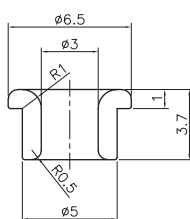

BOW GUIDE

SIC GUIDE

NAME	Φ6 Ring
NO	TR110606
MAT'L	SiC 99%
WEIGHT	1.1g

NAME	Φ9 Ring
NO	TR140907
MAT'L	SiC 99%
WEIGHT	1.8g

NAME	Φ11 Ring
NO	TR201015
MAT'L	SiC 99%
WEIGHT	9.5g

NAME	Φ6 Half Ring
NO	TR110606H
MAT'L	SiC 99%
WEIGHT	0.5g

NAME	Eyelet Guide
NO	TR050337
MAT'L	SiC 99%
WEIGHT	0.19g

SIC GUIDE BRACKET

アルミブラケットA(平板型)

NO	GKA-6
MAT'L	AL

アルミブラケットB(ネジ付型)

NO	GKB-6
MAT'L	AL

アルミブラケットC(半月型)

NO	GKC-6
MAT'L	AL

半割れバンチャー用アルミブラケット

NO	GKHB-6h
MAT'L	AL