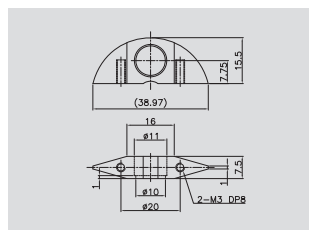

BOW GUIDE

SIC GUIDE

NAME	Φ6 Ring
NO	TR110606
MAT'L	SiC 99%
WEIGHT	1.1g

NAME	Φ9 Ring
NO	TR140907
MAT'L	SiC 99%
WEIGHT	1.8g

NAME	Φ11 Ring
NO	TR201015
MAT'L	SiC 99%
WEIGHT	9.5g

NAME	Φ6 Half Ring
NO	TR110606H
MAT'L	SiC 99%
WEIGHT	0.5g

NAME	Eyelet Guide
NO	TR050337
MAT'L	SiC 99%
WEIGHT	0.19g

SIC GUIDE BRACKET

アルミブラケットA(平板型)

NO	GKA-6
MAT'L	AL

アルミブラケットB(ネジ付型)

NO	GKB-6
MAT'L	AL

アルミブラケットC(半月型)

NO	GKC-6
MAT'L	AL