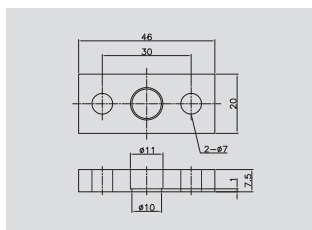

BOW GUIDE

SIC GUIDE

NAME	Φ6 Ring
NO	TR110606
MAT'L	SiC 99%
WEIGHT	1.1g

NAME	Φ9 Ring
NO	TR140907
MAT'L	SiC 99%
WEIGHT	1.8g

NAME	Φ11 Ring
NO	TR201015
MAT'L	SiC 99%
WEIGHT	9.5g

NAME	Φ6 Half Ring
NO	TR110606H
MAT'L	SiC 99%
WEIGHT	0.5g

NAME	Eyelet Guide
NO	TR050337
MAT'L	SiC 99%
WEIGHT	0.19g

SIC GUIDE BRACKET

アルミブラケットA(平板型)

NO	GKA-6
MAT'L	AL

アルミブラケットB(ネジ付型)

NO	GKB-6
MAT'L	AL

アルミブラケットC(半月型)

NO	GKC-6
MAT'L	AL