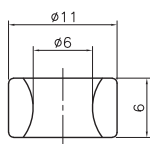

BOW GUIDE

SIC GUIDE

NAME	Φ6 Ring
NO	TR110606
MAT'L	SiC 99%
WEIGHT	1.1g

NAME	Φ9 Ring
NO	TR140907
MAT'L	SiC 99%
WEIGHT	1.8g

NAME	Φ11 Ring
NO	TR201015
MAT'L	SiC 99%
WEIGHT	9.5g

NAME	Φ6 Half Ring
NO	TR110606H
MAT'L	SiC 99%
WEIGHT	0.5g

NAME	Eyelet Guide
NO	TR050337
MAT'L	SiC 99%
WEIGHT	0.19g

SIC GUIDE BRACKET

アルミブラケットA(平板型)

NO	GKA-6
MAT'L	AL

アルミブラケットB(ネジ付型)

NO	GKB-6
MAT'L	AL

アルミブラケットC(半月型)

NO	GKC-6
MAT'L	AL