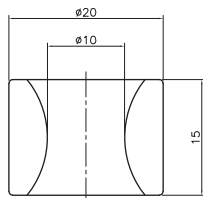

BOW GUIDE

SIC GUIDE

NAME	Φ6 Ring
NO	TR110606
MAT'L	SiC 99%
WEIGHT	1.1g

NAME	Φ9 Ring
NO	TR140907
MAT'L	SiC 99%
WEIGHT	1.8g

NAME	Φ11 Ring
NO	TR201015
MAT'L	SiC 99%
WEIGHT	9.5g

NAME	Φ6 Half Ring
NO	TR110606H
MAT'L	SiC 99%
WEIGHT	0.5g

NAME	Eyelet Guide
NO	TR050337
MAT'L	SiC 99%
WEIGHT	0.19g

SIC GUIDE BRACKET

アルミブラケットA(平板型)

NO	GKA-6
MAT'L	AL

アルミブラケットB(ネジ付型)

NO	GKB-6
MAT'L	AL

アルミブラケットC(半月型)

NO	GKC-6
MAT'L	AL