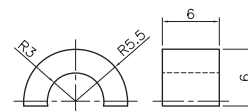

BOW GUIDE

SIC GUIDE

NAME	Φ6 Ring
NO	TR110606
MAT'L	SiC 99%
WEIGHT	1.1g

NAME	Φ9 Ring
NO	TR140907
MAT'L	SiC 99%
WEIGHT	1.8g

NAME	Φ11 Ring
NO	TR201015
MAT'L	SiC 99%
WEIGHT	9.5g

NAME	Φ6 Half Ring
NO	TR110606H
MAT'L	SiC 99%
WEIGHT	0.5g

NAME	Eyelet Guide
NO	TR050337
MAT'L	SiC 99%
WEIGHT	0.19g

SIC GUIDE BRACKET

アルミブラケットA(平板型)

NO	GKA-6
MAT'L	AL

アルミブラケットB(ネジ付型)

NO	GKB-6
MAT'L	AL

アルミブラケットC(半月型)

NO	GKC-6
MAT'L	AL