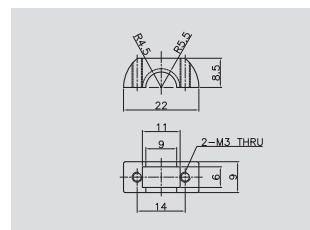

NAME	Eyelet Guide
NO	TR050337
MAT'L	SiC 99%
WEIGHT	0.19g

SIC GUIDE BRACKET

アルミブラケットA(平板型)

NO	GKA-6
MAT'L	AL

アルミブラケットB(ネジ付型)

NO	GKB-6
MAT'L	AL

アルミブラケットC(半月型)

NO	GKC-6
MAT'L	AL