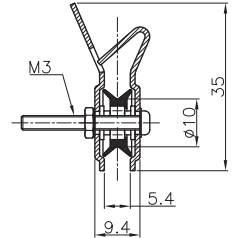

TORQUELESS ROLLER

NAME	Torqueless Roller
NO	N71020
MAT'L	Al ₂ O ₃ 96%
WEIGHT	4.5g

NAME	Torqueless Roller
NO	103530
MAT'L	Al ₂ O ₃ 96%
WEIGHT	13.2g

NAME	Torqueless Roller
NO	N81020
MAT'L	Al ₂ O ₃ 99%
WEIGHT	24.6g

NAME	Torqueless Roller
NO	N71025
MAT'L	Al ₂ O ₃ 96%
WEIGHT	9.5g

DOG TAIL GUIDE

NAME	Dog Tail Guides
NO	103019
MAT'L	Al ₂ O ₃ 99%
WEIGHT	1.8g

NAME	Dog Tail Guides
NO	D114021
MAT'L	Al ₂ O ₃ 99%
WEIGHT	1.4g

NAME	Dog Tail Guides
NO	D802014
MAT'L	Al ₂ O ₃ 99%
WEIGHT	0.8g

NAME	Dog Tail Guides
NO	D953520
MAT'L	Al ₂ O ₃ 99%
WEIGHT	2.5g