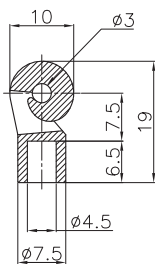

TORQUELESS ROLLER

NAME	Torqueless Roller
NO	N71020
MAT'L	Al ₂ O ₃ 96%
WEIGHT	4.5g

NAME	Torqueless Roller
NO	103530
MAT'L	Al ₂ O ₃ 96%
WEIGHT	13.2g

NAME	Torqueless Roller
NO	N81020
MAT'L	Al ₂ O ₃ 99%
WEIGHT	24.6g

NAME	Torqueless Roller
NO	N71025
MAT'L	Al ₂ O ₃ 96%
WEIGHT	9.5g

DOG TAIL GUIDE

NAME	Dog Tail Guides
NO	103019
MAT'L	Al ₂ O ₃ 99%
WEIGHT	1.8g

NAME	Dog Tail Guides
NO	D114021
MAT'L	Al ₂ O ₃ 99%
WEIGHT	1.4g

NAME	Dog Tail Guides
NO	D802014
MAT'L	Al ₂ O ₃ 99%
WEIGHT	0.8g

NAME	Dog Tail Guides
NO	D953520
MAT'L	Al ₂ O ₃ 99%
WEIGHT	2.5g