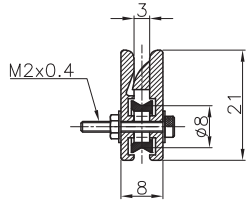

TORQUELESS ROLLER

NAME	Torqueless Roller
NO	N71020
MAT'L	Al ₂ O ₃ 96%
WEIGHT	4.5g

NAME	Torqueless Roller
NO	103530
MAT'L	Al ₂ O ₃ 96%
WEIGHT	13.2g

NAME	Torqueless Roller
NO	N81020
MAT'L	Al ₂ O ₃ 99%
WEIGHT	24.6g

NAME	Torqueless Roller
NO	N71025
MAT'L	Al ₂ O ₃ 96%
WEIGHT	9.5g

DOG TAIL GUIDE

NAME	Dog Tail Guides
NO	103019
MAT'L	Al ₂ O ₃ 99%
WEIGHT	1.8g

NAME	Dog Tail Guides
NO	D114021
MAT'L	Al ₂ O ₃ 99%
WEIGHT	1.4g