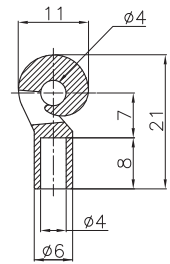

TORQUELESS ROLLER

NAME	Torqueless Roller
NO	N71020
MAT'L	Al ₂ O ₃ 96%
WEIGHT	4.5g

NAME	Torqueless Roller
NO	103530
MAT'L	Al ₂ O ₃ 96%
WEIGHT	13.2g

NAME	Torqueless Roller
NO	N81020
MAT'L	Al ₂ O ₃ 99%
WEIGHT	24.6g

NAME	Torqueless Roller
NO	N71025
MAT'L	Al ₂ O ₃ 96%
WEIGHT	9.5g

DOG TAIL GUIDE

NAME	Dog Tail Guides
NO	103019
MAT'L	Al ₂ O ₃ 99%
WEIGHT	1.8g

NAME	Dog Tail Guides
NO	D114021
MAT'L	Al ₂ O ₃ 99%
WEIGHT	1.4g

NAME	Dog Tail Guides
NO	D802014
MAT'L	Al ₂ O ₃ 99%
WEIGHT	0.8g

NAME	Dog Tail Guides
NO	D953520
MAT'L	Al ₂ O ₃ 99%
WEIGHT	2.5g