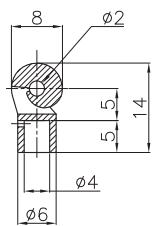

NAME	Torqueless Roller
NO	N71025
MAT'L	Al ₂ O ₃ 96%
WEIGHT	9.5g

DOG TAIL GUIDE

NAME	Dog Tail Guides
NO	103019
MAT'L	Al ₂ O ₃ 99%
WEIGHT	1.8g

NAME	Dog Tail Guides
NO	D114021
MAT'L	Al ₂ O ₃ 99%
WEIGHT	1.4g

NAME	Dog Tail Guides
NO	D802014
MAT'L	Al ₂ O ₃ 99%
WEIGHT	0.8g

NAME	Dog Tail Guides
NO	D953520
MAT'L	Al ₂ O ₃ 99%
WEIGHT	2.5g