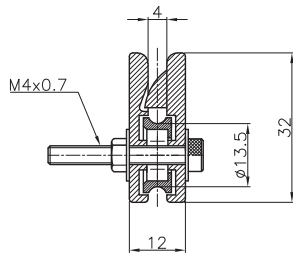

TORQUELESS ROLLER

NAME	Torqueless Roller
NO	N71020
MAT'L	Al ₂ O ₃ 96%
WEIGHT	4.5g

NAME	Torqueless Roller
NO	103530
MAT'L	Al ₂ O ₃ 96%
WEIGHT	13.2g

NAME	Torqueless Roller
NO	N81020
MAT'L	Al ₂ O ₃ 99%
WEIGHT	24.6g

NAME	Torqueless Roller
NO	N71025
MAT'L	Al ₂ O ₃ 96%
WEIGHT	9.5g

DOG TAIL GUIDE

NAME	Dog Tail Guides
NO	103019
MAT'L	Al ₂ O ₃ 99%
WEIGHT	1.8g

NAME	Dog Tail Guides
NO	D114021
MAT'L	Al ₂ O ₃ 99%
WEIGHT	1.4g

NAME	Dog Tail Guides
NO	D802014
MAT'L	Al ₂ O ₃ 99%
WEIGHT	0.8g

NAME	Dog Tail Guides
NO	D953520
MAT'L	Al ₂ O ₃ 99%
WEIGHT	2.5g