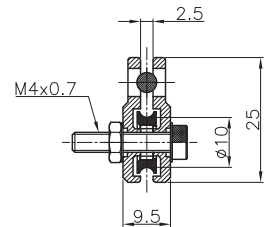

TORQUELESS ROLLER

NAME	Torqueless Roller
NO	N71020
MAT'L	Al ₂ O ₃ 96%
WEIGHT	4.5g

NAME	Torqueless Roller
NO	103530
MAT'L	Al ₂ O ₃ 96%
WEIGHT	13.2g

NAME	Torqueless Roller
NO	N81020
MAT'L	Al ₂ O ₃ 99%
WEIGHT	24.6g

NAME	Torqueless Roller
NO	N71025
MAT'L	Al ₂ O ₃ 96%
WEIGHT	9.5g

DOG TAIL GUIDE

NAME	Dog Tail Guides
NO	103019
MAT'L	Al ₂ O ₃ 99%
WEIGHT	1.8g

NAME	Dog Tail Guides
NO	D114021
MAT'L	Al ₂ O ₃ 99%
WEIGHT	1.4g

NAME	Dog Tail Guides
NO	D802014
MAT'L	Al ₂ O ₃ 99%
WEIGHT	0.8g

NAME	Dog Tail Guides
NO	D953520
MAT'L	Al ₂ O ₃ 99%
WEIGHT	2.5g